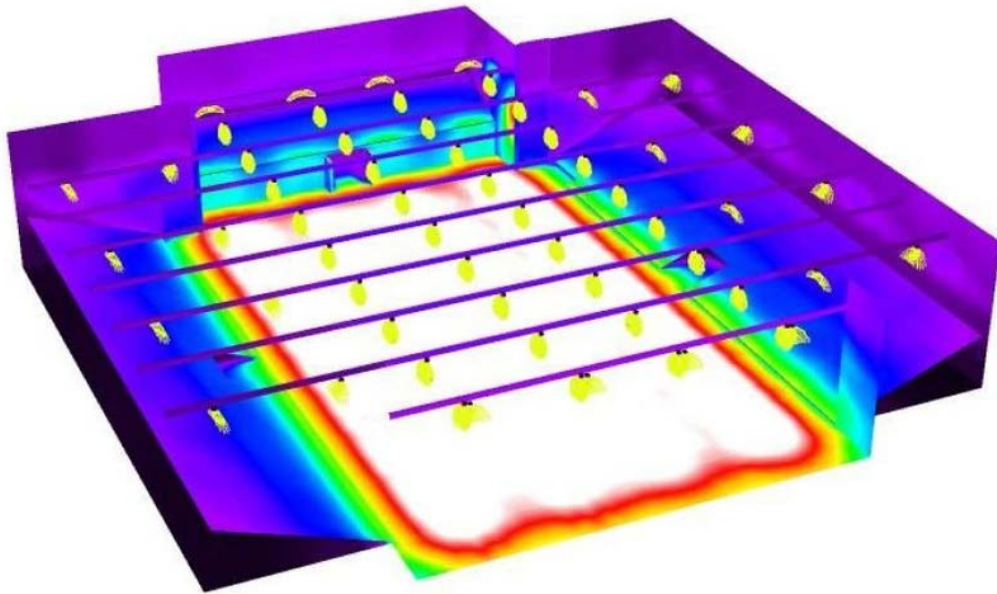

[Plus d'informations en ligne ...](#)

Florian TESORO, technicien éclairagiste, spécialiste Dialux et Autocad.

Projet d'étude DIALUX pour une piscine olympique

Projet d'étude DIALUX pour un gymnase

Actualités et vie d'ADDIS