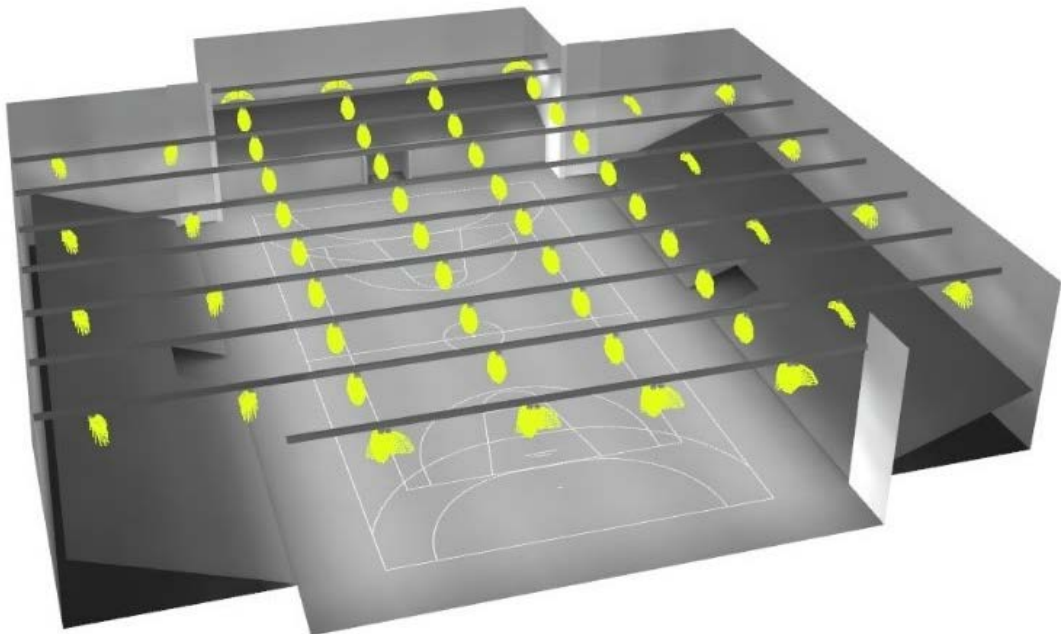

Actualités et vie d'ADDIS

ADDIS au CFIA Rennes 2017