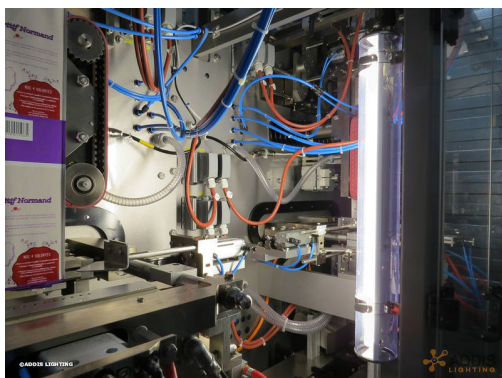

ECLAIRAGE DE SECURISATION D'UNE MACHINE DE TRIAGE ENSACHAGE

Grâce à l'amélioration de l'éclairage, les opérations de maintenance de cet équipement industriel de triage et ensachage, sont plus sécurisées. Le produit retenu : le tubulaire à LED de la gamme Opaline, 60 cm, 20W avec finition Inox.

[Voir plus d'images en ligne ...](#)

EQUIPEMENT LED D'UN HALOIR

Notre client, une usine agro-alimentaire a créé deux haloirs à l'occasion du lancement d'une nouvelle gamme de fromages. Le type d'éclairage a été choisi en fonction des risques liés à l'affinage du fromage et des normes agro-alimentaires. Le produit sélectionné : le tubulaire LED de la gamme Opaline en version 48W, IK10 et IP69K.

[Voir plus d'images en ligne...](#)